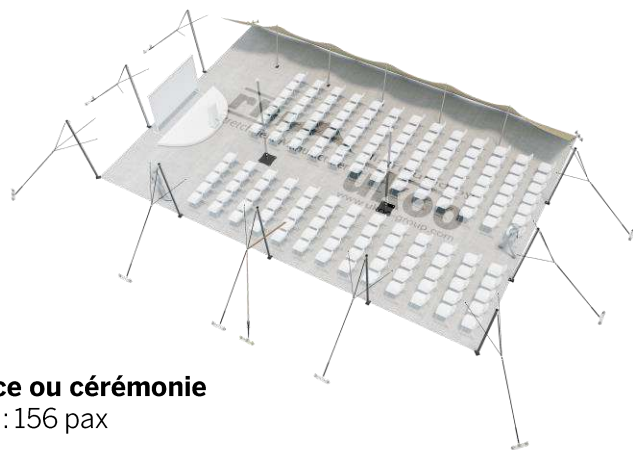

## DIMENSIONS & EMPRISE AU SOL

## SURFACE UTILE

## EXEMPLES D'AMÉNAGEMENT & CAPACITÉS D'ACCUEIL

**Format tables rondes**  
Diamètre : 150 cm / 10 pax  
Capacité d'accueil : 100 pax

**Format tables rectangulaires**  
Dimensions : 103 cm x 213 cm / 10 pax  
Capacité d'accueil : 130 pax