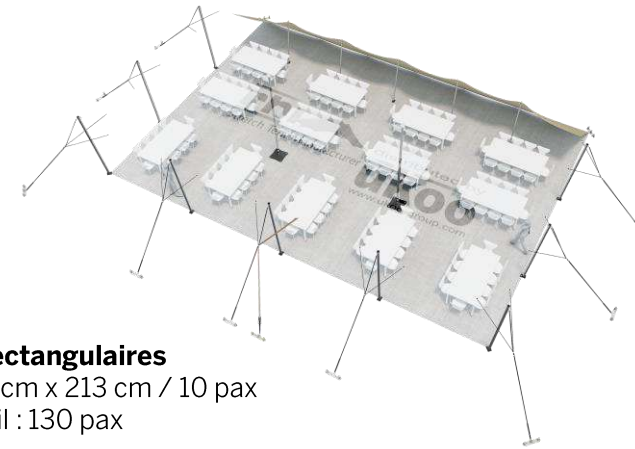

## DIMENSIONS & EMPRISE AU SOL

## SURFACE UTILE

## EXEMPLES D'AMÉNAGEMENT & CAPACITÉS D'ACCUEIL

**Format tables rondes**  
Diamètre : 150 cm / 10 pax  
Capacité d'accueil : 100 pax

**Format tables rectangulaires**  
Dimensions : 103 cm x 213 cm / 10 pax  
Capacité d'accueil : 130 pax