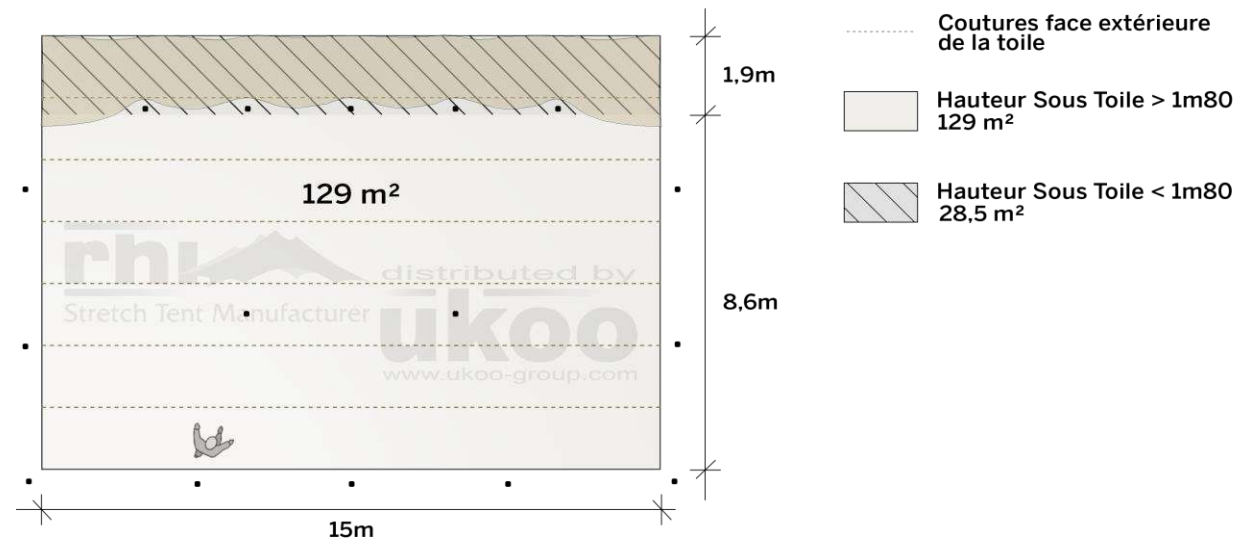

## Tente Stretch RHI-M157-C4 : 1 côté au sol

Dimensions de la toile : 10,5 m x 15 m (157 m<sup>2</sup>)

Couleur de la toile : Sable - Existe en blanc perlé, blanc opaque, taupe, noir, rouge

Surface utile : 129 m<sup>2</sup>

## DIMENSIONS & EMPRISE AU SOL

## SURFACE UTILE

## EXEMPLES D'AMÉNAGEMENT & CAPACITÉS D'ACCUEIL

**Format tables rondes**  
Diamètre : 150 cm / 10 pax  
Capacité d'accueil : 100 pax

**Format tables rectangulaires**  
Dimensions : 103 cm x 213 cm / 10 pax  
Capacité d'accueil : 130 pax