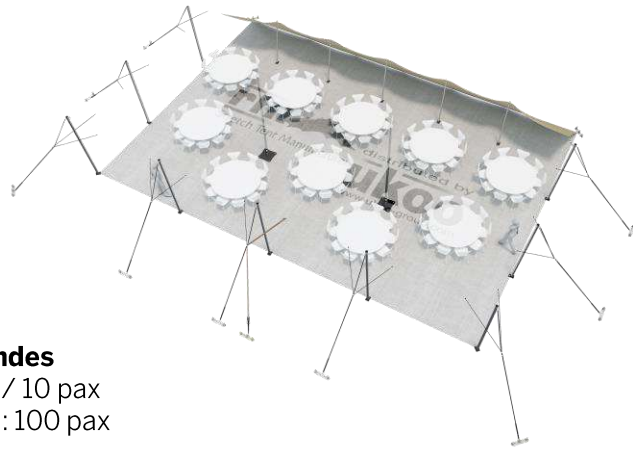

EXEMPLES D'AMÉNAGEMENT & CAPACITÉS D'ACCUEIL

Format tables rondes
Diamètre : 150 cm / 10 pax
Capacité d'accueil : 100 pax