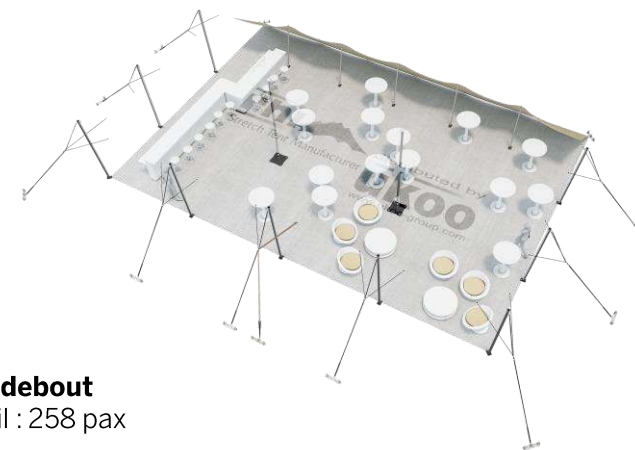

Format cocktail debout
Capacité d'accueil : 258 pax