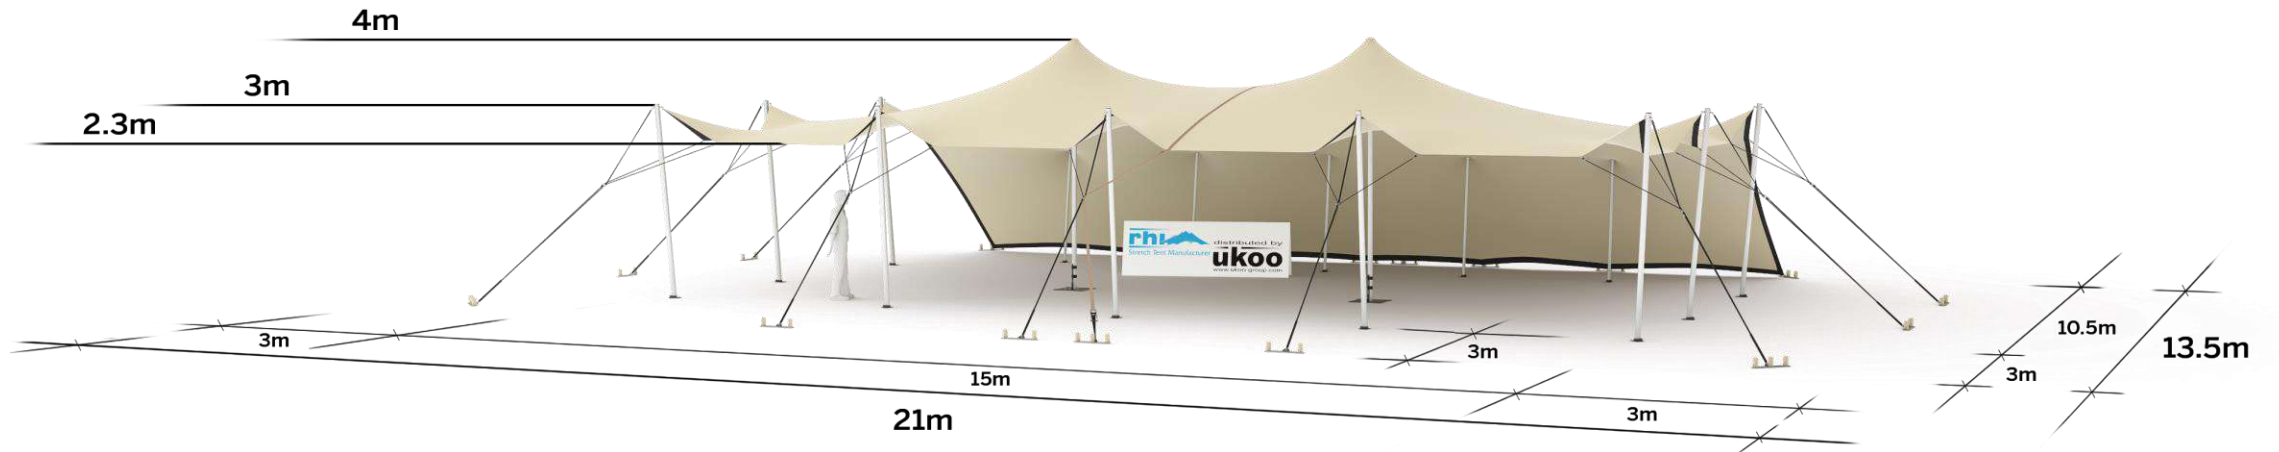

## Tente Stretch RHI-M157-C4 : 1 côté au sol

Dimensions de la toile : 10,5 m x 15 m (157 m<sup>2</sup>)

Couleur de la toile : Sable - Existe en blanc perlé, blanc opaque, taupe, noir, rouge

Surface utile : 129 m<sup>2</sup>

## DIMENSIONS & EMPRISE AU SOL