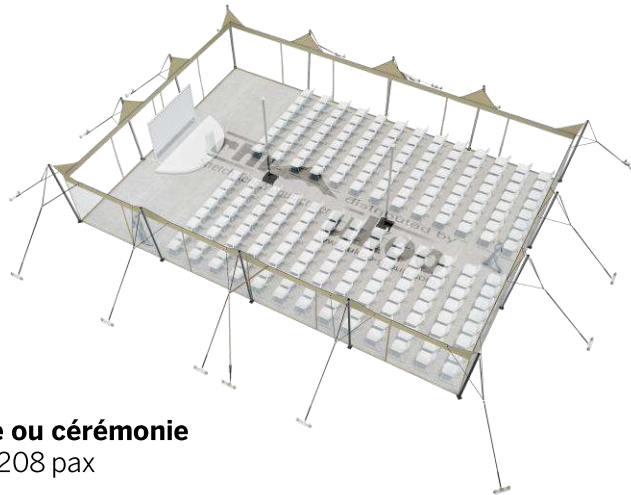

FICHE TECHNIQUE – Gamme Pro

Tente Stretch RHI-M157-C1P1 : 4 angles ouverts avec panneaux

Dimensions de la toile : 10,5 m x 15 m (157 m²)

Couleur de la toile : Sable - *Existe en blanc perlé, blanc opaque, taupe, noir, rouge*

Surface utile : 157 m²

VERSIONS D'OSSATURE

- 1 Toile Stretch RHI de 10,5 m x 7,5 m
- 14 Poteaux de tour
- 2 Mâts centraux
- 17 Points d'ancrage

BOIS D'EUCALYPTUS – EUV1

- Poteaux de tour en bois d'eucalyptus
- Mâts centraux en aluminium anodisé Ø 76 mm / 3 mm avec habillage lycra noir

EXEMPLES D'AMÉNAGEMENT & CAPACITÉS D'ACCUEIL

Format tables rondes

Diamètre : 150 cm / 10 pax
Capacité d'accueil : 130 pax

Format tables rectangulaires

Dimensions : 103 cm x 213 cm / 10 pax
Capacité d'accueil : 150 pax

Format conférence ou cérémonie

Capacité d'accueil : 208 pax

Format cocktail debout

Capacité d'accueil : 314 pax