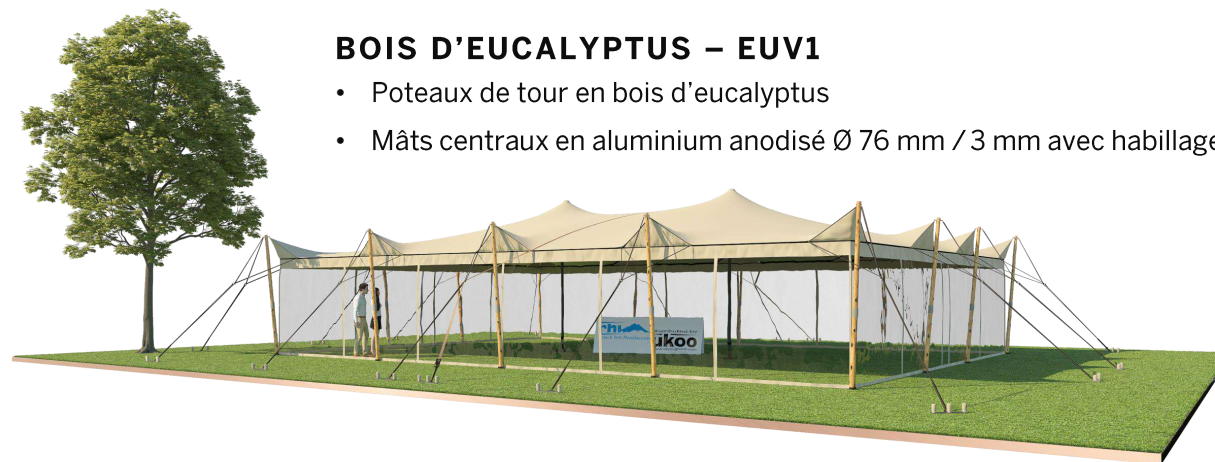

FICHE TECHNIQUE – Gamme Pro

Tente Stretch RHI-M157-C1P1 : 4 angles ouverts avec panneaux

Dimensions de la toile : 10,5 m x 15 m (157 m²)

Couleur de la toile : Sable - *Existe en blanc perlé, blanc opaque, taupe, noir, rouge*

Surface utile : 157 m²

VERSIONS D'OSSATURE

- 1 Toile Stretch RHI de 10,5 m x 7,5 m
- 14 Poteaux de tour
- 2 Mâts centraux
- 17 Points d'ancrage

BOIS D'EUCALYPTUS – EUV1

- Poteaux de tour en bois d'eucalyptus
- Mâts centraux en aluminium anodisé Ø 76 mm / 3 mm avec habillage lycra noir

ALUMINIUM ANODISE – AL-D3

- Poteaux de tour & mâts centraux en aluminium anodisé Ø 76 mm / 3 mm

BOIS D'EUCALYPTUS – EUV2

- Poteaux de tour & mâts centraux en bois d'eucalyptus

DIMENSIONS & EMPRISE AU SOL

SURFACE UTILE

EXEMPLES D'AMÉNAGEMENT & CAPACITÉS D'ACCUEIL

Format tables rondes

Diamètre : 150 cm / 10 pax
Capacité d'accueil : 130 pax

Format tables rectangulaires

Dimensions : 103 cm x 213 cm / 10 pax
Capacité d'accueil : 150 pax