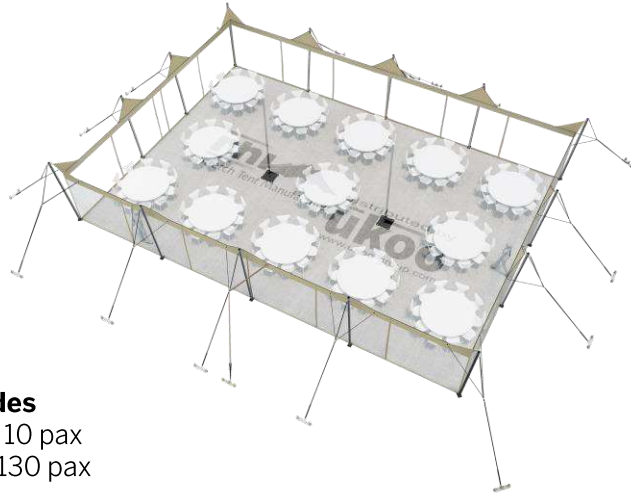

FICHE TECHNIQUE – Gamme Pro

Tente Stretch RHI-M157-C1P1 : 4 angles ouverts avec panneaux

Dimensions de la toile : 10,5 m x 15 m (157 m²)

Couleur de la toile : Sable - *Existe en blanc perlé, blanc opaque, taupe, noir, rouge*

Surface utile : 157 m²

VERSIONS D'OSSATURE

- 1 Toile Stretch RHI de 10,5 m x 7,5 m
- 14 Poteaux de tour
- 2 Mâts centraux
- 17 Points d'ancrage

BOIS D'EUCALYPTUS – EUV1

- Poteaux de tour en bois d'eucalyptus
- Mâts centraux en aluminium anodisé Ø 76 mm / 3 mm avec habillage lycra noir

EXEMPLES D'AMÉNAGEMENT & CAPACITÉS D'ACCUEIL

Format tables rondes

Diamètre : 150 cm / 10 pax
Capacité d'accueil : 130 pax

Format tables rectangulaires

Dimensions : 103 cm x 213 cm / 10 pax
Capacité d'accueil : 150 pax

Format conférence ou cérémonie

Capacité d'accueil : 208 pax

Format cocktail debout

Capacité d'accueil : 314 pax