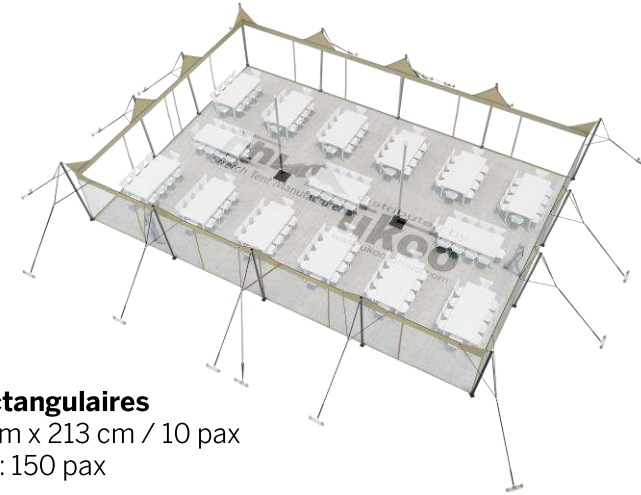

FICHE TECHNIQUE – Gamme Pro

Tente Stretch RHI-M157-C1P1 : 4 angles ouverts avec panneaux

Dimensions de la toile : 10,5 m x 15 m (157 m²)

Couleur de la toile : Sable - *Existe en blanc perlé, blanc opaque, taupe, noir, rouge*

Surface utile : 157 m²

VERSIONS D'OSSATURE

- 1 Toile Stretch RHI de 10,5 m x 7,5 m
- 14 Poteaux de tour
- 2 Mâts centraux
- 17 Points d'ancrage

BOIS D'EUCALYPTUS – EUV1

- Poteaux de tour en bois d'eucalyptus
- Mâts centraux en aluminium anodisé Ø 76 mm / 3 mm avec habillage lycra noir

EXEMPLES D'AMÉNAGEMENT & CAPACITÉS D'ACCUEIL

Format tables rondes

Diamètre : 150 cm / 10 pax
Capacité d'accueil : 130 pax

Format tables rectangulaires

Dimensions : 103 cm x 213 cm / 10 pax
Capacité d'accueil : 150 pax

Format conférence ou cérémonie

Capacité d'accueil : 208 pax

Format cocktail debout

Capacité d'accueil : 314 pax