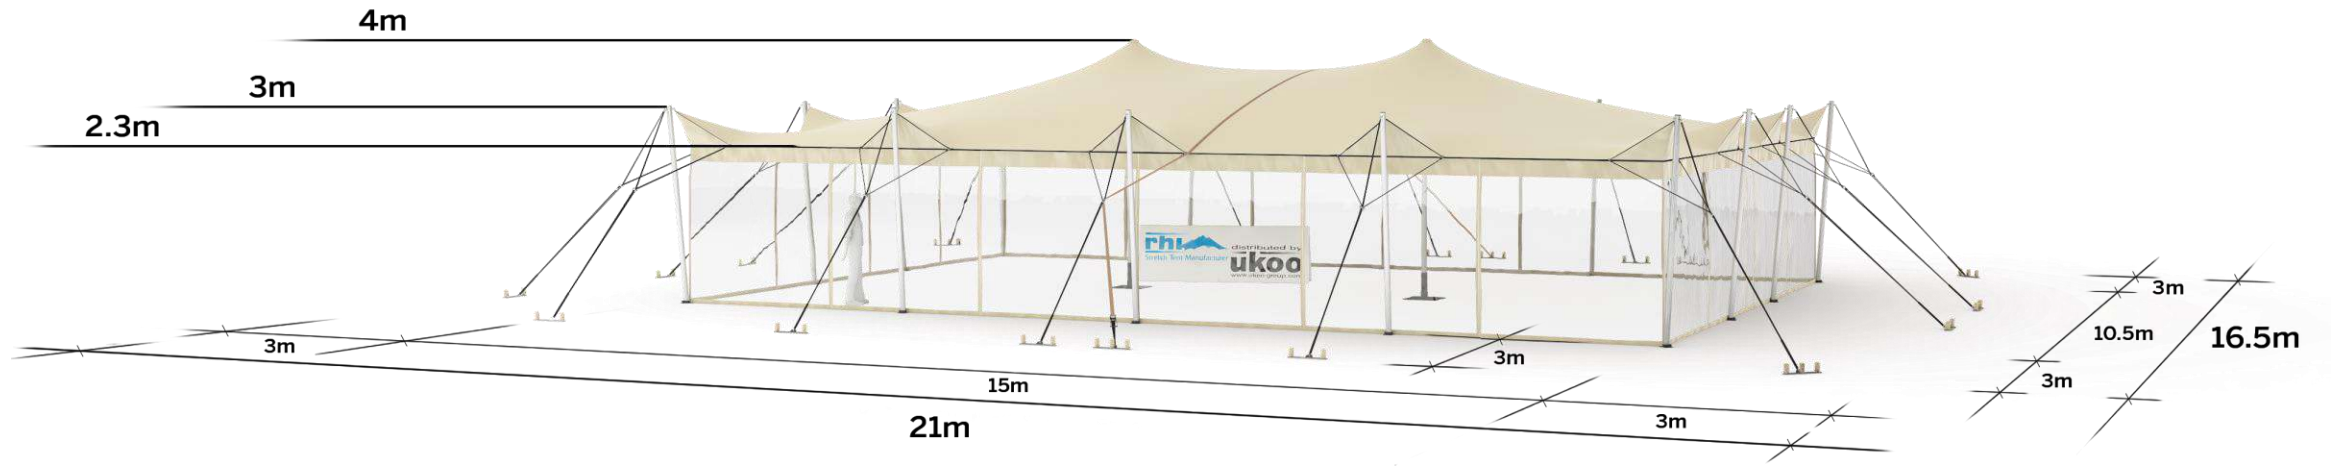

FICHE TECHNIQUE – Gamme Pro

Tente Stretch RHI-M157-C1P1 : 4 angles ouverts avec panneaux

Dimensions de la toile : 10,5 m x 15 m (157 m²)

Couleur de la toile : Sable - *Existe en blanc perlé, blanc opaque, taupe, noir, rouge*

Surface utile : 157 m²

VERSIONS D'OSSATURE

- 1 Toile Stretch RHI de 10,5 m x 7,5 m
- 14 Poteaux de tour
- 2 Mâts centraux
- 17 Points d'ancrage

BOIS D'EUCALYPTUS – EUV1

- Poteaux de tour en bois d'eucalyptus
- Mâts centraux en aluminium anodisé Ø 76 mm / 3 mm avec habillage lycra noir

ALUMINIUM ANODISE – AL-D3

- Poteaux de tour & mâts centraux en aluminium anodisé Ø 76 mm / 3 mm

BOIS D'EUCALYPTUS – EUV2

- Poteaux de tour & mâts centraux en bois d'eucalyptus

DIMENSIONS & EMPRISE AU SOL

SURFACE UTILE

EXEMPLES D'AMÉNAGEMENT & CAPACITÉS D'ACCUEIL

Format tables rondes

Diamètre : 150 cm / 10 pax
Capacité d'accueil : 130 pax

Format tables rectangulaires

Dimensions : 103 cm x 213 cm / 10 pax
Capacité d'accueil : 150 pax