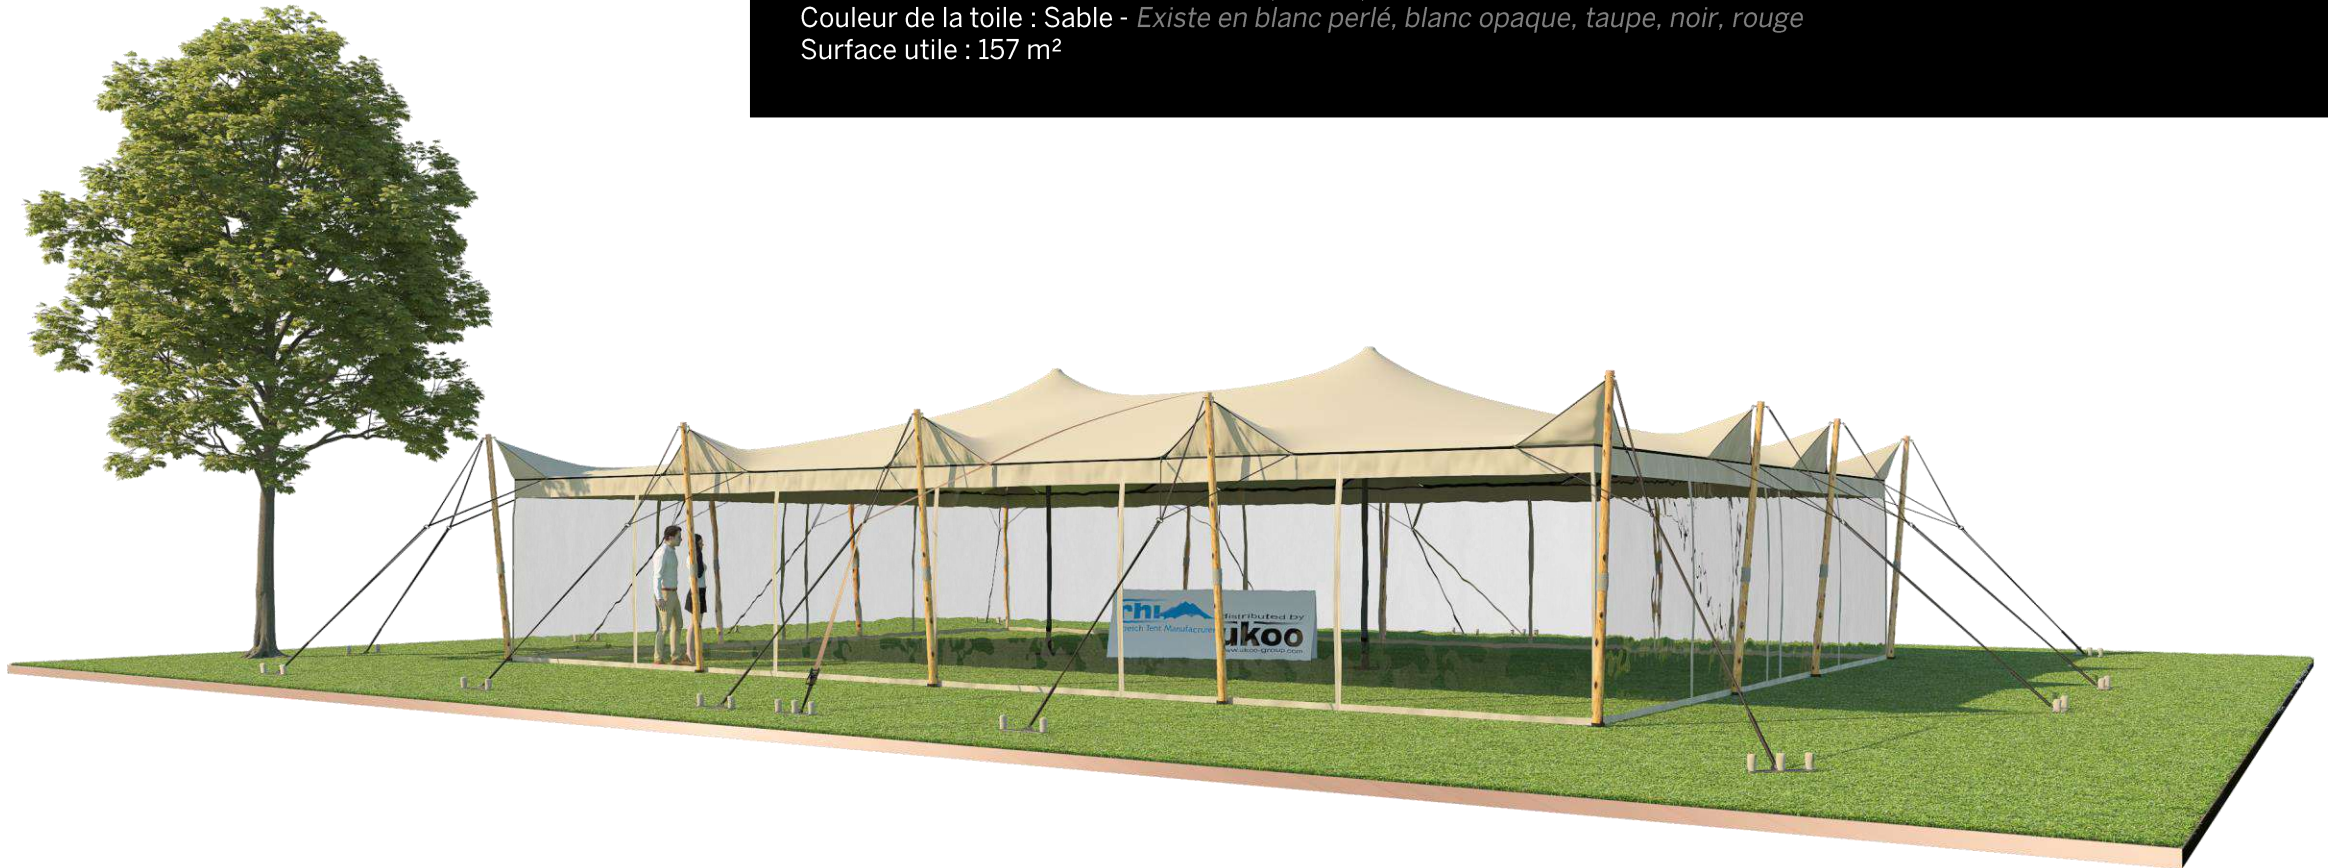

FICHE TECHNIQUE – Gamme Pro

Tente Stretch RHI-M157-C1P1 : 4 angles ouverts avec panneaux

Dimensions de la toile : 10,5 m x 15 m (157 m²)

Couleur de la toile : Sable - *Existe en blanc perlé, blanc opaque, taupe, noir, rouge*

Surface utile : 157 m²

VERSIONS D'OSSATURE

- 1 Toile Stretch RHI de 10,5 m x 7,5 m
- 14 Poteaux de tour
- 2 Mâts centraux
- 17 Points d'ancrage

BOIS D'EUCALYPTUS – EUV1

- Poteaux de tour en bois d'eucalyptus
- Mâts centraux en aluminium anodisé Ø 76 mm / 3 mm avec habillage lycra noir

ALUMINIUM ANODISE – AL-D3

- Poteaux de tour & mâts centraux en aluminium anodisé Ø 76 mm / 3 mm

BOIS D'EUCALYPTUS – EUV2

- Poteaux de tour & mâts centraux en bois d'eucalyptus

DIMENSIONS & EMPRISE AU SOL

SURFACE UTILE

Format conférence ou cérémonie

Capacité d'accueil : 208 pax

Format cocktail debout

Capacité d'accueil : 314 pax