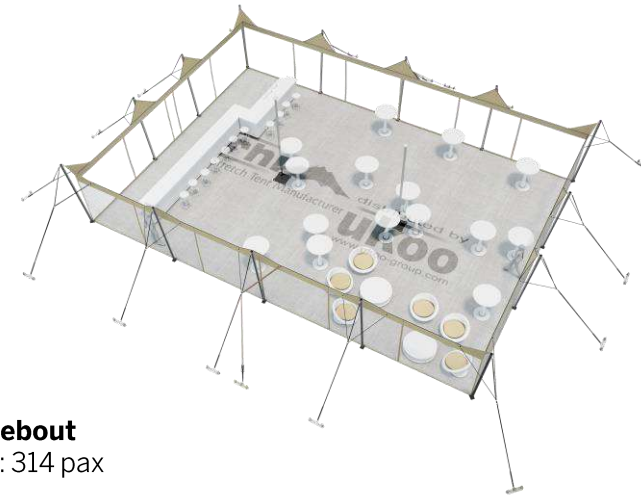

FICHE TECHNIQUE – Gamme Pro

Tente Stretch RHI-M157-C1P1 : 4 angles ouverts avec panneaux

Dimensions de la toile : 10,5 m x 15 m (157 m²)

Couleur de la toile : Sable - *Existe en blanc perlé, blanc opaque, taupe, noir, rouge*

Surface utile : 157 m²

VERSIONS D'OSSATURE

- 1 Toile Stretch RHI de 10,5 m x 7,5 m
- 14 Poteaux de tour
- 2 Mâts centraux
- 17 Points d'ancrage

BOIS D'EUCALYPTUS – EUV1

- Poteaux de tour en bois d'eucalyptus
- Mâts centraux en aluminium anodisé Ø 76 mm / 3 mm avec habillage lycra noir

EXEMPLES D'AMÉNAGEMENT & CAPACITÉS D'ACCUEIL

Format tables rondes

Diamètre : 150 cm / 10 pax
Capacité d'accueil : 130 pax

Format tables rectangulaires

Dimensions : 103 cm x 213 cm / 10 pax
Capacité d'accueil : 150 pax

Format conférence ou cérémonie

Capacité d'accueil : 208 pax

Format cocktail debout

Capacité d'accueil : 314 pax