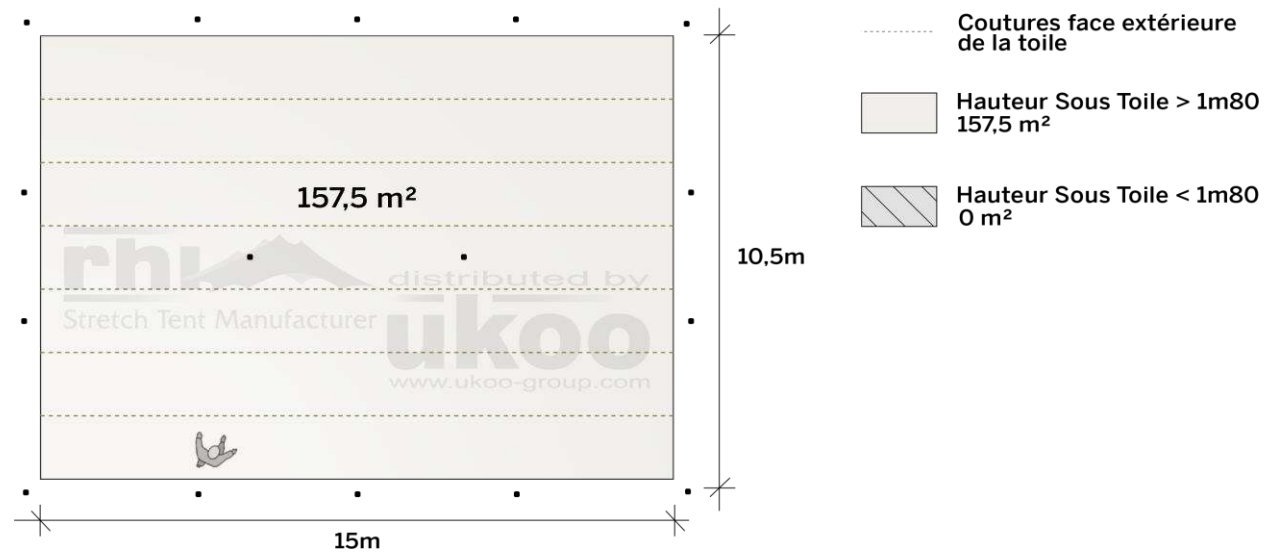

FICHE TECHNIQUE – Gamme Pro

Tente Stretch RHI-M157-C1P1 : 4 angles ouverts avec panneaux

Dimensions de la toile : 10,5 m x 15 m (157 m²)

Couleur de la toile : Sable - *Existe en blanc perlé, blanc opaque, taupe, noir, rouge*

Surface utile : 157 m²

VERSIONS D'OSSATURE

- 1 Toile Stretch RHI de 10,5 m x 7,5 m
- 14 Poteaux de tour
- 2 Mâts centraux
- 17 Points d'ancrage

BOIS D'EUCALYPTUS – EUV1

- Poteaux de tour en bois d'eucalyptus
- Mâts centraux en aluminium anodisé Ø 76 mm / 3 mm avec habillage lycra noir

ALUMINIUM ANODISE – AL-D3

- Poteaux de tour & mâts centraux en aluminium anodisé Ø 76 mm / 3 mm

BOIS D'EUCALYPTUS – EUV2

- Poteaux de tour & mâts centraux en bois d'eucalyptus

DIMENSIONS & EMPRISE AU SOL

SURFACE UTILE

EXEMPLES D'AMÉNAGEMENT & CAPACITÉS D'ACCUEIL

Format tables rondes

Diamètre : 150 cm / 10 pax
Capacité d'accueil : 130 pax

Format tables rectangulaires

Dimensions : 103 cm x 213 cm / 10 pax
Capacité d'accueil : 150 pax